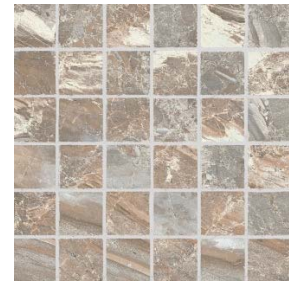

### JEWEL SERIES

**Description:**  
Porcelain Tile

**Available Sizes:**  
12"x12", 12"x24", 18"x18",  
2"x2" Mosaic

**Trim:**  
3"x12" SBN

### SERIES COLORS

JEWEL BEIGE

JEWEL BEIGE MOSAIC

JEWEL GRIGIO

JEWEL GRIGIO MOSAIC

JEWEL NOCE

JEWEL NOCE MOSAIC

JEWEL PETRILIO