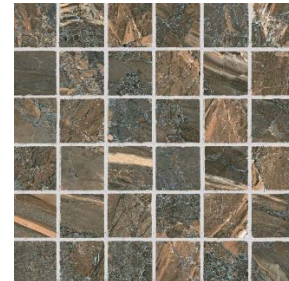

### JEWEL SERIES

**Description:**  
Porcelain Tile

**Available Sizes:**  
12"x12", 12"x24", 18"x18",  
2"x2" Mosaic

**Trim:**  
3"x12" SBN

### SERIES COLORS

JEWEL BEIGE

JEWEL BEIGE MOSAIC

JEWEL GRIGIO

JEWEL GRIGIO MOSAIC

JEWEL NOCE

JEWEL NOCE MOSAIC

JEWEL PETRILIO