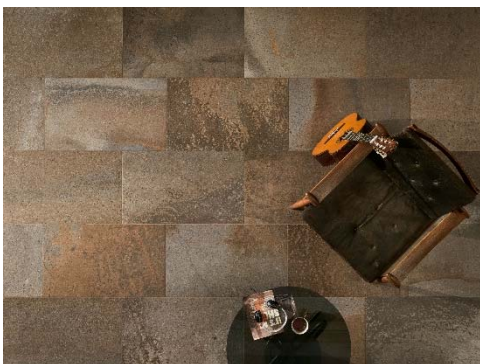

FUSION OCHRES