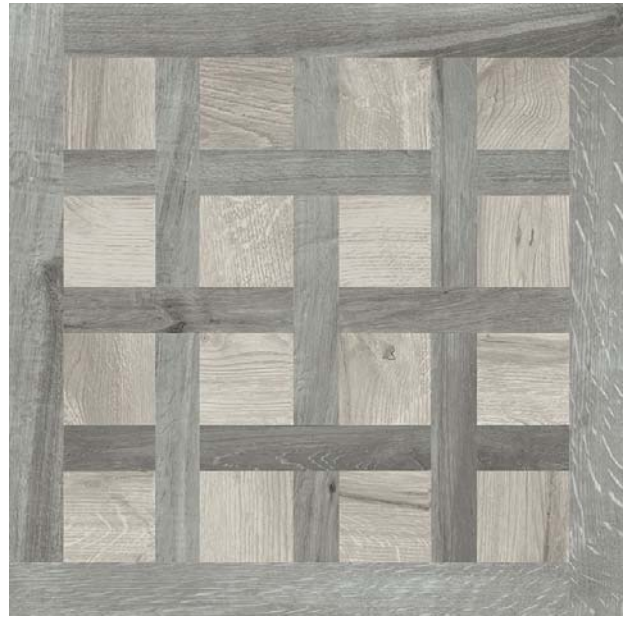

### SERIES COLORS

---

KUNI A

KUNI G

KUNI T

KUNI TS

KUNI W

Kuni Intarsi AT (Parquet Deco) 24''x24''